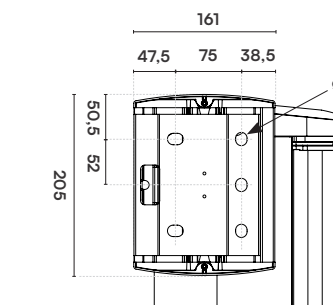

Technische specificaties

— Maatvoering = mm
— Afbeeldingen zijn niet exact op schaal

HZ-T2000 / T2200

Afmetingen

Maximaal 5500 breed 3500 uitval

Hellingshoek

Minimaal 5°
Minimaal (advies bij waterdicht doek) 10°
Minimaal (advies bij 3500 interval) 15°
Maximaal 35°

Minimale breedte bij uitval

Uitval	2000	2500	3000	3500
Breedte	2210	2662	3160	3660

HZ-D3400

Afmetingen

Aantal Armen	Min. breedte bij uitval i.c.m. aantal armen.				Max. Breedte i.c.m. aantal armen.
	2000 Uitval	2500 Uitval	3000 Uitval	3500 Uitval	
2	2320	2772	3270	3772	6000
3	3465	4143	4890	5643	7500
4	4610	5514	6510	7514	12500
6	6756	8256	9750	11256	13500

Hellingshoek

Minimaal 5°
Minimaal (advies bij waterdicht doek) 10°
Maximaal 25°

HZ-T2300 / T2400

HZ-T2300 Kapsteen montage

Achteraanzicht

HZ-T2300 Kapsteen montage + Muurstrip

Achteraanzicht

HZ-T2400 Muursteen montage

Achteraanzicht

HZ-T2400 Plafondsteen montage

Bovenaanzicht

Afmetingen

Minimaal	2235 breed	2000 uitval
Maximaal	5500 breed	3500 uitval
Maximaal	6000 breed	3000 uitval

Min/Max breedte i.c.m. uitval

Aantal armen	Min. breedte bij uitval i.c.m. aantal armen.				Max. Breedte
	2 Uitval	2,5 Uitval	3 Uitval	3,5 Uitval	
2	2235	2735	3235	3735	6000