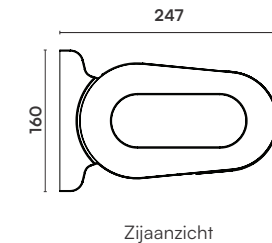

Technische specificaties

— Maatvoering = mm
— Afbeeldingen zijn niet exact op schaal

HZ-T2000 / T2200

Afmetingen

Maximaal 5500 breed 3500 uitval

Hellingshoek

Minimaal 5°
Minimaal (advies bij waterdicht doek) 10°
Minimaal (advies bij 3500 interval) 15°
Maximaal 35°

Minimale breedte bij uitval

Uitval	2000	2500	3000	3500
Breedte	2210	2662	3160	3660

HZ-D3400

Afmetingen

Aantal Armen	Min. breedte bij uitval i.c.m. aantal armen.				Max. Breedte i.c.m. aantal armen.
	2000 Uitval	2500 Uitval	3000 Uitval	3500 Uitval	
2	2320	2772	3270	3772	6000
3	3465	4143	4890	5643	7500
4	4610	5514	6510	7514	12500
6	6756	8256	9750	11256	13500

Hellingshoek

Minimaal 5°
Minimaal (advies bij waterdicht doek) 10°
Maximaal 25°

HZ-T2300 / T2400

HZ-T2300 Kapsteen montage

Achteraanzicht

HZ-T2300 Kapsteen montage + Muurstrip

Achteraanzicht

HZ-T2400 Muursteen montage

Achteraanzicht

HZ-T2400 Plafondsteen montage

Bovenaanzicht

Afmetingen

Minimaal	2235 breed	2000 uitval
Maximaal	5500 breed	3500 uitval
Maximaal	6000 breed	3000 uitval

Min/Max breedte i.c.m. uitval

Aantal armen	Min. breedte bij uitval i.c.m. aantal armen.				Max. Breedte
	2 Uitval	2,5 Uitval	3 Uitval	3,5 Uitval	
2	2235	2735	3235	3735	6000