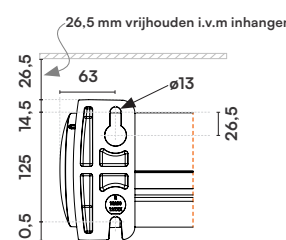

HZ-T2300 Kapsteen montage

Achteraanzicht