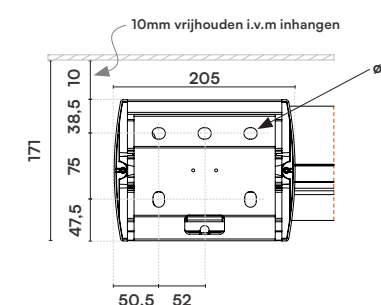

Technische specificaties

— Maatvoering = mm
— Afbeeldingen zijn niet exact op schaal

HZ-T2000 / T2200

Afmetingen

Maximaal 5500 breed 3500 uitval

Hellingshoek

Minimaal 5°
Minimaal (advies bij waterdicht doek) 10°
Minimaal (advies bij 3500 interval) 15°
Maximaal 35°

Minimale breedte bij uitval

Uitval	2000	2500	3000	3500
Breedte	2210	2662	3160	3660

HZ-D3400

Afmetingen

Aantal Armen	Min. breedte bij uitval i.c.m. aantal armen.				Max. Breedte i.c.m. aantal armen.
	2000 Uitval	2500 Uitval	3000 Uitval	3500 Uitval	
2	2320	2772	3270	3772	6000
3	3465	4143	4890	5643	7500
4	4610	5514	6510	7514	12500
6	6756	8256	9750	11256	13500

Hellingshoek

Minimaal 5°
Minimaal (advies bij waterdicht doek) 10°
Maximaal 25°

HZ-T2300 / T2400

HZ-T2300 Kapsteen montage

Achteraanzicht

HZ-T2300 Kapsteen montage + Muurstrip

Achteraanzicht

HZ-T2400 Muursteen montage

Achteraanzicht

HZ-T2400 Plafondsteen montage

Bovenaanzicht

Afmetingen

Minimaal	2235 breed	2000 uitval
Maximaal	5500 breed	3500 uitval
Maximaal	6000 breed	3000 uitval

Min/Max breedte i.c.m. uitval

Aantal armen	Min. breedte bij uitval i.c.m. aantal armen.				Max. Breedte
	2 Uitval	2,5 Uitval	3 Uitval	3,5 Uitval	
2	2235	2735	3235	3735	6000