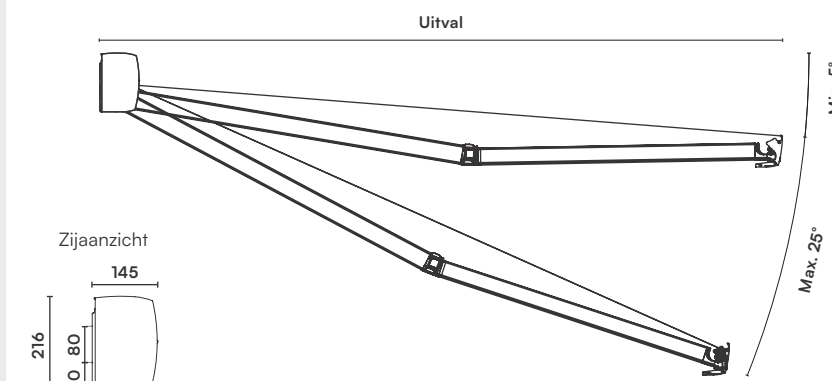

Technische specificaties

Muurstrip

Maten incl. afdekkapjes (2,5mm).

Kastkleuren

De kastkleuren zijn er in diverse opties. Let op dat de getoonde staal- en voorbeeldkleuren slechts ter illustratie dienen en kunnen afwijken van de werkelijke kleuren. Bekijk kleuren persoonlijk bij een dealer of showroom voor de beste weergave.

Technische specificaties

— Maatvoering = mm
— Afbeeldingen zijn niet exact op schaal

HZ-T2000 / T2200

Afmetingen

Maximaal 5500 breed 3500 uitval

Hellingshoek

Minimaal 5°
Minimaal (advies bij waterdicht doek) 10°
Minimaal (advies bij 3500 interval) 15°
Maximaal 35°

Minimale breedte bij uitval

Uitval	2000	2500	3000	3500
Breedte	2210	2662	3160	3660

HZ-D3400

Afmetingen

Aantal Armen	Min. breedte bij uitval i.c.m. aantal armen.				Max. Breedte i.c.m. aantal armen.
	2000 Uitval	2500 Uitval	3000 Uitval	3500 Uitval	
2	2320	2772	3270	3772	6000
3	3465	4143	4890	5643	7500
4	4610	5514	6510	7514	12500
6	6756	8256	9750	11256	13500