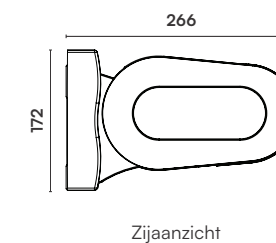

Technische specificaties

— Maatvoering = mm
— Afbeeldingen zijn niet exact op schaal

HZ-T2000 / T2200

Afmetingen

Maximaal 5500 breed 3500 uitval

Hellingshoek

Minimaal 5°
Minimaal (advies bij waterdicht doek) 10°
Minimaal (advies bij 3500 interval) 15°
Maximaal 35°

Minimale breedte bij uitval

Uitval	2000	2500	3000	3500
Breedte	2210	2662	3160	3660

HZ-D3400

Afmetingen

Aantal Armen	Min. breedte bij uitval i.c.m. aantal armen.				Max. Breedte i.c.m. aantal armen.
	2000 Uitval	2500 Uitval	3000 Uitval	3500 Uitval	
2	2320	2772	3270	3772	6000
3	3465	4143	4890	5643	7500
4	4610	5514	6510	7514	12500
6	6756	8256	9750	11256	13500

Hellingshoek

Minimaal 5°
Minimaal (advies bij waterdicht doek) 10°
Maximaal 25°

HZ-T2300 / T2400

HZ-T2300 Kapsteen montage

Achteraanzicht

HZ-T2300 Kapsteen montage + Muurstrip

Achteraanzicht

HZ-T2400 Muursteen montage

Achteraanzicht

HZ-T2400 Plafondsteen montage

Bovenaanzicht

Afmetingen

Minimaal	2235 breed	2000 uitval
Maximaal	5500 breed	3500 uitval
Maximaal	6000 breed	3000 uitval

Min/Max breedte i.c.m. uitval

Aantal armen	Min. breedte bij uitval i.c.m. aantal armen.				Max. Breedte
	2 Uitval	2,5 Uitval	3 Uitval	3,5 Uitval	
2	2235	2735	3235	3735	6000