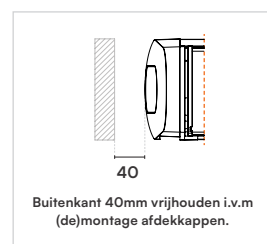

HZ-T2300 / T2400