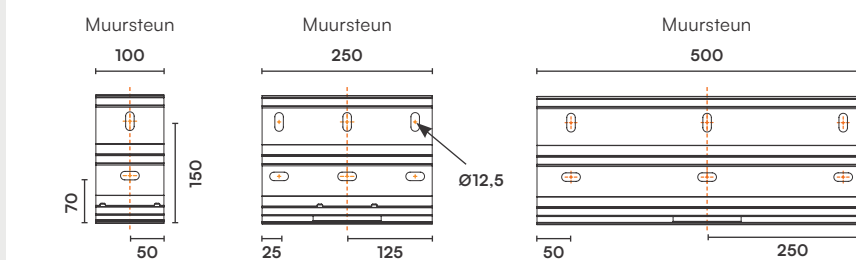

Technische specificaties

Muurstrip

Maten incl. afdekkapjes (2,5mm).

Kastkleuren

De kastkleuren zijn er in diverse opties. Let op dat de getoonde staal- en voorbeeldkleuren slechts ter illustratie dienen en kunnen afwijken van de werkelijke kleuren. Bekijk kleuren persoonlijk bij een dealer of showroom voor de beste weergave.

Technische specificaties

— Maatvoering = mm
— Afbeeldingen zijn niet exact op schaal

HZ-T2000 / T2200

Afmetingen

Maximaal 5500 breed 3500 uitval

Hellingshoek

Minimaal 5°
Minimaal (advies bij waterdicht doek) 10°
Minimaal (advies bij 3500 interval) 15°
Maximaal 35°

Minimale breedte bij uitval

Uitval	2000	2500	3000	3500
Breedte	2210	2662	3160	3660

HZ-D3400

Afmetingen

Aantal Armen	Min. breedte bij uitval i.c.m. aantal armen.				Max. Breedte i.c.m. aantal armen.
	2000 Uitval	2500 Uitval	3000 Uitval	3500 Uitval	
2	2320	2772	3270	3772	6000
3	3465	4143	4890	5643	7500
4	4610	5514	6510	7514	12500
6	6756	8256	9750	11256	13500

Hellingshoek

Minimaal 5°
Minimaal (advies bij waterdicht doek) 10°
Maximaal 25°

HZ-T2300 / T2400

HZ-T2300 Kapsteen montage

Achteraanzicht

HZ-T2300 Kapsteen montage + Muurstrip

Achteraanzicht

HZ-T2400 Muursteen montage