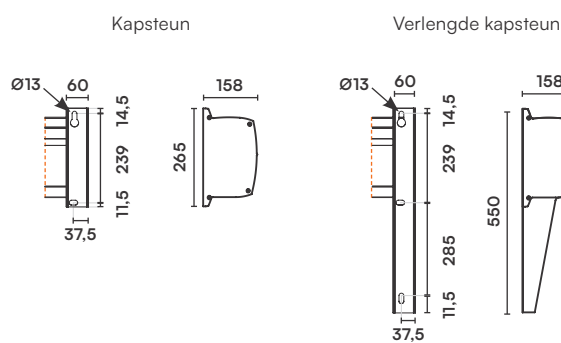

Technische specificaties

Muurstrip

Maten incl. afdekkapjes (2,5mm).

Kastkleuren

De kastkleuren zijn er in diverse opties. Let op dat de getoonde staal- en voorbeeldkleuren slechts ter illustratie dienen en kunnen afwijken van de werkelijke kleuren. Bekijk kleuren persoonlijk bij een dealer of showroom voor de beste weergave.

Technische specificaties

— Maatvoering = mm
— Afbeeldingen zijn niet exact op schaal

HZ-T2000 / T2200

Afmetingen

Maximaal 5500 breed 3500 uitval

Hellingshoek

Minimaal 5°
Minimaal (advies bij waterdicht doek) 10°
Minimaal (advies bij 3500 interval) 15°
Maximaal 35°

Minimale breedte bij uitval

Uitval	2000	2500	3000	3500
Breedte	2210	2662	3160	3660

HZ-D3400

Afmetingen

Aantal Armen	Min. breedte bij uitval i.c.m. aantal armen.				Max. Breedte i.c.m. aantal armen.
	2000 Uitval	2500 Uitval	3000 Uitval	3500 Uitval	
2	2320	2772	3270	3772	6000
3	3465	4143	4890	5643	7500
4	4610	5514	6510	7514	12500
6	6756	8256	9750	11256	13500