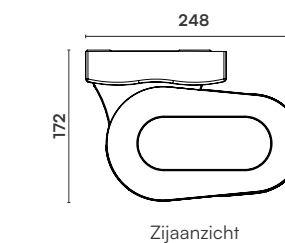

Technische specificaties

— Maatvoering = mm
— Afbeeldingen zijn niet exact op schaal

HZ-T2000 / T2200

Afmetingen

Maximaal 5500 breed 3500 uitval

Hellingshoek

Minimaal 5°
Minimaal (advies bij waterdicht doek) 10°
Minimaal (advies bij 3500 interval) 15°
Maximaal 35°

Minimale breedte bij uitval

Uitval	2000	2500	3000	3500
Breedte	2210	2662	3160	3660

HZ-D3400

Afmetingen

Aantal Armen	Min. breedte bij uitval i.c.m. aantal armen.				Max. Breedte i.c.m. aantal armen.
	2000 Uitval	2500 Uitval	3000 Uitval	3500 Uitval	
2	2320	2772	3270	3772	6000
3	3465	4143	4890	5643	7500
4	4610	5514	6510	7514	12500
6	6756	8256	9750	11256	13500

Hellingshoek

Minimaal 5°
Minimaal (advies bij waterdicht doek) 10°
Maximaal 25°

HZ-T2300 / T2400

HZ-T2300 Kapsteen montage

Achteraanzicht

HZ-T2300 Kapsteen montage + Muurstrip

Achteraanzicht

HZ-T2400 Muursteen montage

Achteraanzicht

HZ-T2400 Plafondsteen montage

Bovenaanzicht

Afmetingen

Minimaal	2235 breed	2000 uitval
Maximaal	5500 breed	3500 uitval
Maximaal	6000 breed	3000 uitval

Min/Max breedte i.c.m. uitval

Aantal armen	Min. breedte bij uitval i.c.m. aantal armen.				Max. Breedte
	2 Uitval	2,5 Uitval	3 Uitval	3,5 Uitval	
2	2235	2735	3235	3735	6000