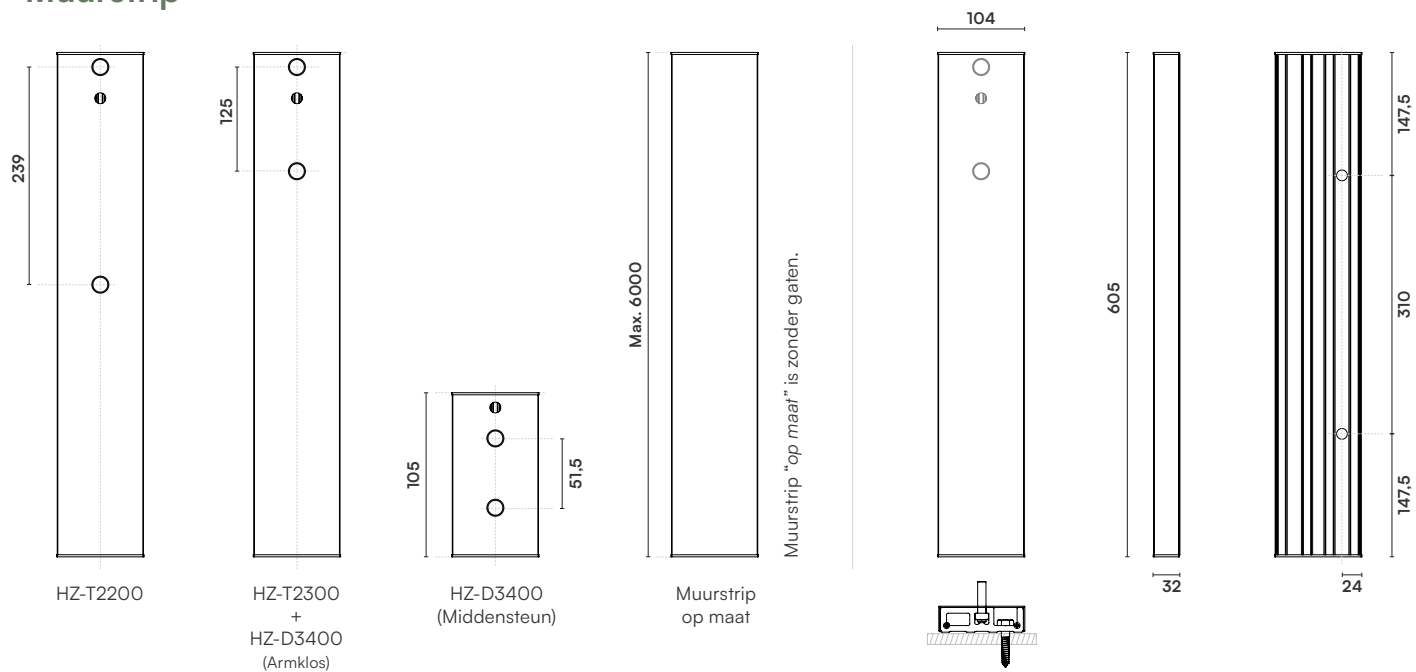

Technische specificaties

Muurstrip

Maten incl. afdekkapjes (2,5mm).

Kastkleuren

De kastkleuren zijn er in diverse opties. Let op dat de getoonde staal- en voorbeeldkleuren slechts ter illustratie dienen en kunnen afwijken van de werkelijke kleuren. Bekijk kleuren persoonlijk bij een dealer of showroom voor de beste weergave.

Technische specificaties

— Maatvoering = mm
— Afbeeldingen zijn niet exact op schaal

HZ-T2000 / T2200

Afmetingen

Maximaal 5500 breed 3500 uitval

Hellingshoek

Minimaal 5°
Minimaal (advies bij waterdicht doek) 10°
Minimaal (advies bij 3500 interval) 15°
Maximaal 35°

Minimale breedte bij uitval

Uitval	2000	2500	3000	3500
Breedte	2210	2662	3160	3660

HZ-D3400

Afmetingen

Aantal Armen	Min. breedte bij uitval i.c.m. aantal armen.				Max. Breedte i.c.m. aantal armen.
	2000 Uitval	2500 Uitval	3000 Uitval	3500 Uitval	
2	2320	2772	3270	3772	6000
3	3465	4143	4890	5643	7500
4	4610	5514	6510	7514	12500
6	6756	8256	9750	11256	13500