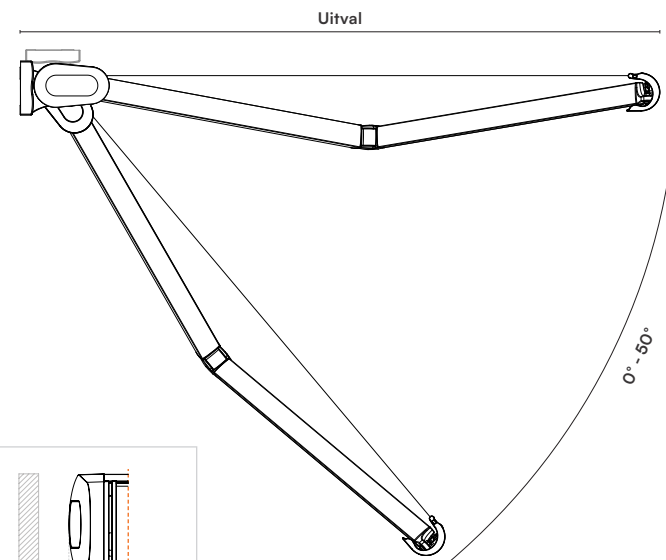

Technische specificaties

— Maatvoering = mm
— Afbeeldingen zijn niet exact op schaal

HZ-T2000 / T2200

Afmetingen

Maximaal 5500 breed 3500 uitval

Hellingshoek

Minimaal 5°
Minimaal (advies bij waterdicht doek) 10°
Minimaal (advies bij 3500 interval) 15°
Maximaal 35°

Minimale breedte bij uitval

Uitval	2000	2500	3000	3500
Breedte	2210	2662	3160	3660

HZ-D3400

Afmetingen

Aantal Armen	Min. breedte bij uitval i.c.m. aantal armen.				Max. Breedte i.c.m. aantal armen.
	2000 Uitval	2500 Uitval	3000 Uitval	3500 Uitval	
2	2320	2772	3270	3772	6000
3	3465	4143	4890	5643	7500
4	4610	5514	6510	7514	12500
6	6756	8256	9750	11256	13500

Hellingshoek

Minimaal 5°
Minimaal (advies bij waterdicht doek) 10°
Maximaal 25°

HZ-T2300 / T2400

HZ-T2300 Kapsteen montage

Achteraanzicht

HZ-T2300 Kapsteen montage + Muurstrip

Achteraanzicht

HZ-T2400 Muursteen montage

Achteraanzicht

HZ-T2400 Plafondsteen montage

Bovenaanzicht

Afmetingen

Minimaal	2235 breed	2000 uitval
Maximaal	5500 breed	3500 uitval
Maximaal	6000 breed	3000 uitval

Min/Max breedte i.c.m. uitval

Aantal armen	Min. breedte bij uitval i.c.m. aantal armen.				Max. Breedte
	2 Uitval	2,5 Uitval	3 Uitval	3,5 Uitval	
2	2235	2735	3235	3735	6000