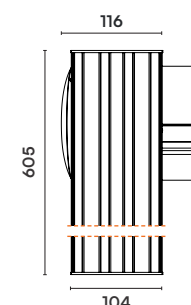

Technische specificaties

— Maatvoering = mm
— Afbeeldingen zijn niet exact op schaal

HZ-T2000 / T2200

Afmetingen

Maximaal 5500 breed 3500 uitval

Hellingshoek

Minimaal 5°
Minimaal (advies bij waterdicht doek) 10°
Minimaal (advies bij 3500 interval) 15°
Maximaal 35°

Minimale breedte bij uitval

Uitval	2000	2500	3000	3500
Breedte	2210	2662	3160	3660

HZ-D3400

Afmetingen

Aantal Armen	Min. breedte bij uitval i.c.m. aantal armen.				Max. Breedte i.c.m. aantal armen.
	2000 Uitval	2500 Uitval	3000 Uitval	3500 Uitval	
2	2320	2772	3270	3772	6000
3	3465	4143	4890	5643	7500
4	4610	5514	6510	7514	12500
6	6756	8256	9750	11256	13500

Hellingshoek

Minimaal 5°
Minimaal (advies bij waterdicht doek) 10°
Maximaal 25°

HZ-T2300 / T2400

HZ-T2300 Kapsteen montage

Achteraanzicht

HZ-T2300 Kapsteen montage + Muurstrip

Achteraanzicht

HZ-T2400 Muursteen montage

Achteraanzicht

HZ-T2400 Plafondsteen montage

Bovenaanzicht

Afmetingen

Minimaal	2235 breed	2000 uitval
Maximaal	5500 breed	3500 uitval
Maximaal	6000 breed	3000 uitval

Min/Max breedte i.c.m. uitval

Aantal armen	Min. breedte bij uitval i.c.m. aantal armen.				Max. Breedte
	2 Uitval	2,5 Uitval	3 Uitval	3,5 Uitval	
2	2235	2735	3235	3735	6000