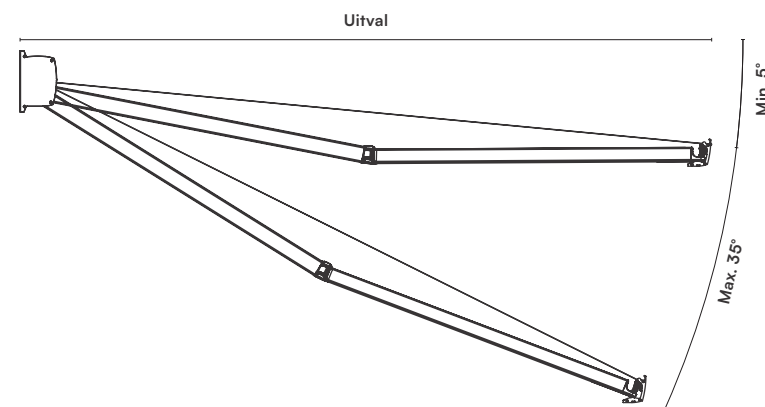

Technische specificaties

Muurstrip

Maten incl. afdekkapjes (2,5mm).

Kastkleuren

De kastkleuren zijn er in diverse opties. Let op dat de getoonde staal- en voorbeeldkleuren slechts ter illustratie dienen en kunnen afwijken van de werkelijke kleuren. Bekijk kleuren persoonlijk bij een dealer of showroom voor de beste weergave.

Technische specificaties

— Maatvoering = mm
— Afbeeldingen zijn niet exact op schaal

HZ-T2000 / T2200

Afmetingen

Maximaal 5500 breed 3500 uitval

Hellingshoek

Minimaal 5°
Minimaal (advies bij waterdicht doek) 10°
Minimaal (advies bij 3500 interval) 15°
Maximaal 35°