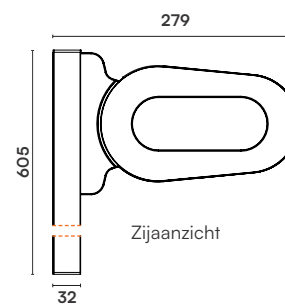

Technische specificaties

— Maatvoering = mm
— Afbeeldingen zijn niet exact op schaal

HZ-T2000 / T2200

Afmetingen

Maximaal 5500 breed 3500 uitval

Hellingshoek

Minimaal 5°
Minimaal (advies bij waterdicht doek) 10°
Minimaal (advies bij 3500 interval) 15°
Maximaal 35°

Minimale breedte bij uitval

Uitval	2000	2500	3000	3500
Breedte	2210	2662	3160	3660

HZ-D3400

Afmetingen

Aantal Armen	Min. breedte bij uitval i.c.m. aantal armen.				Max. Breedte i.c.m. aantal armen.
	2000 Uitval	2500 Uitval	3000 Uitval	3500 Uitval	
2	2320	2772	3270	3772	6000
3	3465	4143	4890	5643	7500
4	4610	5514	6510	7514	12500
6	6756	8256	9750	11256	13500

Hellingshoek

Minimaal 5°
Minimaal (advies bij waterdicht doek) 10°
Maximaal 25°

HZ-T2300 / T2400

HZ-T2300 Kapsteen montage

Achteraanzicht

HZ-T2300 Kapsteen montage + Muurstrip

Achteraanzicht

HZ-T2400 Muursteen montage

Achteraanzicht

HZ-T2400 Plafondsteen montage

Bovenaanzicht

Afmetingen

Minimaal	2235 breed	2000 uitval
Maximaal	5500 breed	3500 uitval
Maximaal	6000 breed	3000 uitval

Min/Max breedte i.c.m. uitval

Aantal armen	Min. breedte bij uitval i.c.m. aantal armen.				Max. Breedte
	2 Uitval	2,5 Uitval	3 Uitval	3,5 Uitval	
2	2235	2735	3235	3735	6000